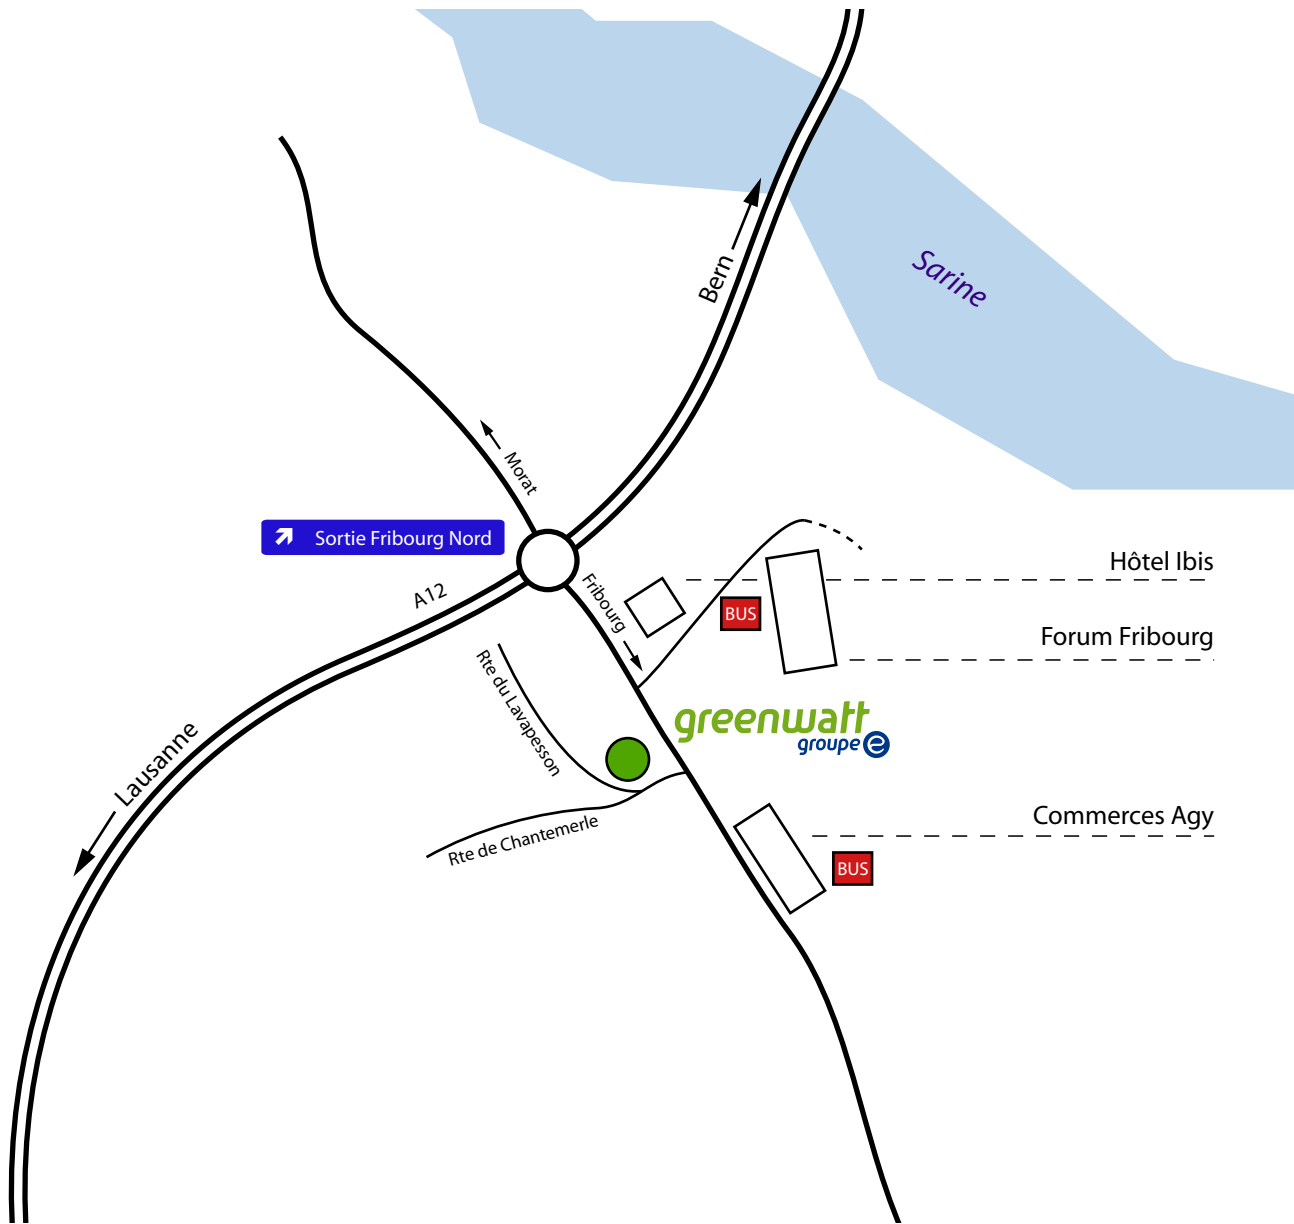

Plan de situation

Situationsplan

Autoroute A12 Vevey-Berne, sortie Fribourg Nord, prendre direction Fribourg. Après le giratoire (150 m), prendre à droite (Rte de Chantemerle). Groupe E Greenwatt se situe dans la ferme rénovée, directement sur la droite, vis-à-vis des bâtiments de Groupe E.

Autobahn A12 Vevey-Bern, Ausfahrt Freiburg Nord, folgen Sie Richtung Freiburg. Nach dem Kreisverkehr (150 m), nach rechts abbiegen (Rte de Chantemerle). Groupe E Greenwatt befindet sich im renovierten Bauernhaus auf Ihrer rechten Seite, gegenüber dem Groupe E Gebäude.